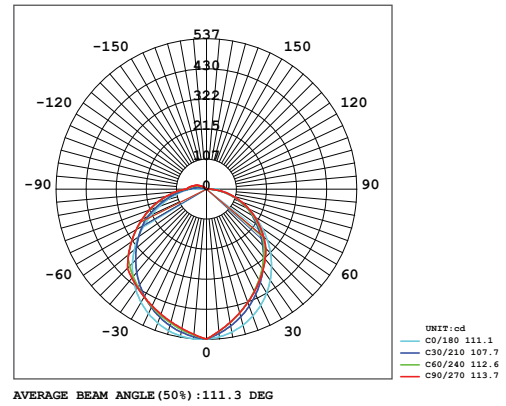

Işık Eğrisi

Renk Sıcaklık Tablosu

Opsiyonel Özellikler

Renk Sıcaklığı	: 3000K / 4000K / 6500K
DALI Uyumluluğu	: Yok
Sensör	: Var