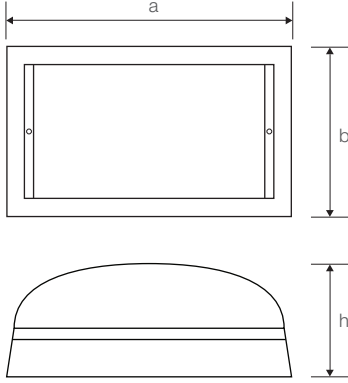

MONA

10W Duvar Tipi Glop LED Aydınlatma Armatürü

Ürün Kodu

: VL710310

Standart Model

Ürün ölçüleri (mm)

	a	b	h
Standart	260	170	90

Ağırlık (kg)